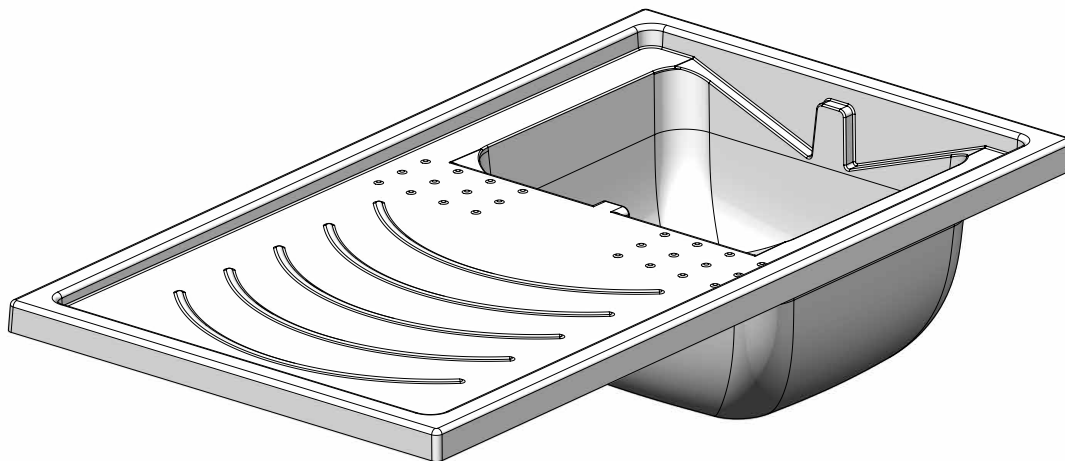

GARDEN

ART. 9008SX – 9008DX – 9008K

Mobile in PVC resistente all'acqua
 Sportelli pieni con chiusura a battente calamitata
 Maniglie cromate
 Vasca in polipropilene resistente agli acidi
 Asse di lavaggio in polipropilene resistente agli acidi
 Sifone autopulente completo di piletta e troppopieno
 Piedini regolabili in altezza 15 mm
 Vasca forabile per installazione rubinetto (rubinetto non incluso)
 Scarico sifone a 35÷45 cm da terra
 Adatto per esterni o luoghi umidi

Articoli / Articles

- 9008SX – Mobile coprilavatrice con vasca a sinistra
- 9008DX – Mobile coprilavatrice con vasca a destra
- 9008K – Mobile coprilavatrice con vasca reversibile in kit di montaggio

Washtub made of waterproof PVC
 Doors with magnetic closing
 Chromed handles
 Basin made of acid resistant polypropylene
 Washing board made of acid resistant polypropylene
 Trap: self-cleaning, equipped with mounted drain and overflow
 Height of the feet adjustable 15 mm
 Basin perforable to install the faucet (faucet not included)
 Siphon outlet 35÷45 cm from the floor
 Suitable for outdoor uses or damp spaces

ART. 2035SX – 2035DX – 2035

Vasca in polipropilene 109 x 60 cm – Polypropylene basin 109 x 60 cm

* Articoli disponibili: "2035dx" con vasca a destra, articolo "2035sx" con vasca a sinistra e articolo "2035" con vasca reversibile.