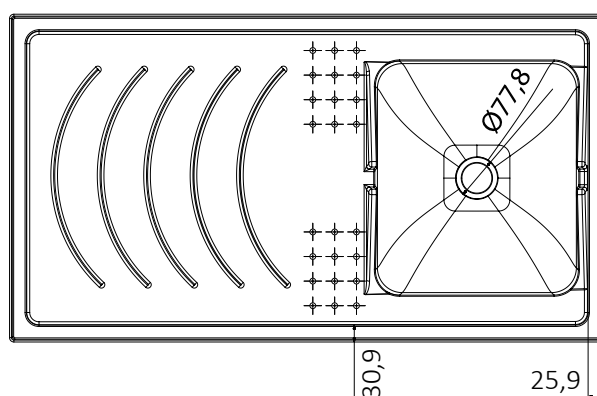

GARDEN

ART. 9008SX – 9008DX – 9008K

Mobile in PVC resistente all'acqua
 Sportelli pieni con chiusura a battente calamitata
 Maniglie cromate
 Vasca in polipropilene resistente agli acidi
 Asse di lavaggio in polipropilene resistente agli acidi
 Sifone autopulente completo di piletta e troppopieno
 Piedini regolabili in altezza 15 mm
 Vasca forabile per installazione rubinetto (rubinetto non incluso)
 Scarico sifone a 35÷45 cm da terra
 Adatto per esterni o luoghi umidi

Articoli / Articles

- 9008SX – Mobile coprilavatrice con vasca a sinistra
- 9008DX – Mobile coprilavatrice con vasca a destra
- 9008K – Mobile coprilavatrice con vasca reversibile in kit di montaggio

Washtub made of waterproof PVC
 Doors with magnetic closing
 Chromed handles
 Basin made of acid resistant polypropylene
 Washing board made of acid resistant polypropylene
 Trap: self-cleaning, equipped with mounted drain and overflow
 Height of the feet adjustable 15 mm
 Basin perforable to install the faucet (faucet not included)
 Siphon outlet 35÷45 cm from the floor
 Suitable for outdoor uses or damp spaces

ART. 2035SX – 2035DX – 2035

Vasca in polipropilene 109 x 60 cm – Polypropylene basin 109 x 60 cm

* Articoli disponibili: "2035dx" con vasca a destra, articolo "2035sx" con vasca a sinistra e articolo "2035" con vasca reversibile.