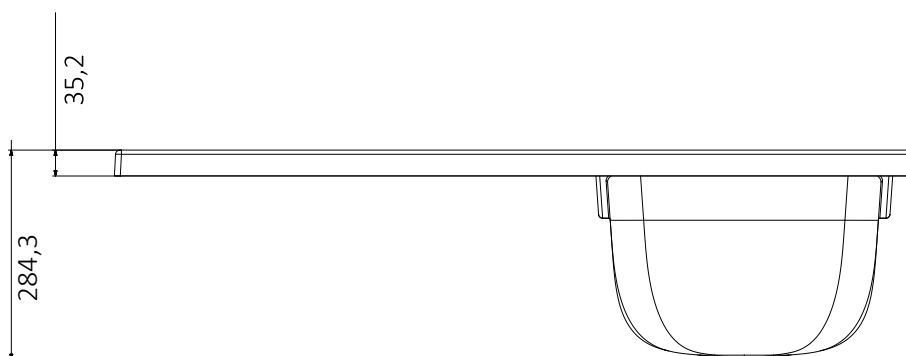

GARDEN

ART. 9008SX – 9008DX – 9008K

Mobile in PVC resistente all'acqua
 Sportelli pieni con chiusura a battente calamitata
 Maniglie cromate
 Vasca in polipropilene resistente agli acidi
 Asse di lavaggio in polipropilene resistente agli acidi
 Sifone autopulente completo di piletta e troppopieno
 Piedini regolabili in altezza 15 mm
 Vasca forabile per installazione rubinetto (rubinetto non incluso)
 Scarico sifone a 35÷45 cm da terra
 Adatto per esterni o luoghi umidi

Articoli / Articles

- 9008SX – Mobile coprilavatrice con vasca a sinistra
- 9008DX – Mobile coprilavatrice con vasca a destra
- 9008K – Mobile coprilavatrice con vasca reversibile in kit di montaggio

Washtub made of waterproof PVC
 Doors with magnetic closing
 Chromed handles
 Basin made of acid resistant polypropylene
 Washing board made of acid resistant polypropylene
 Trap: self-cleaning, equipped with mounted drain and overflow
 Height of the feet adjustable 15 mm
 Basin perforable to install the faucet (faucet not included)
 Siphon outlet 35÷45 cm from the floor
 Suitable for outdoor uses or damp spaces

ART. 2035SX – 2035DX – 2035

Vasca in polipropilene 109 x 60 cm – Polypropylene basin 109 x 60 cm

* Articoli disponibili: "2035dx" con vasca a destra, articolo "2035sx" con vasca a sinistra e articolo "2035" con vasca reversibile.