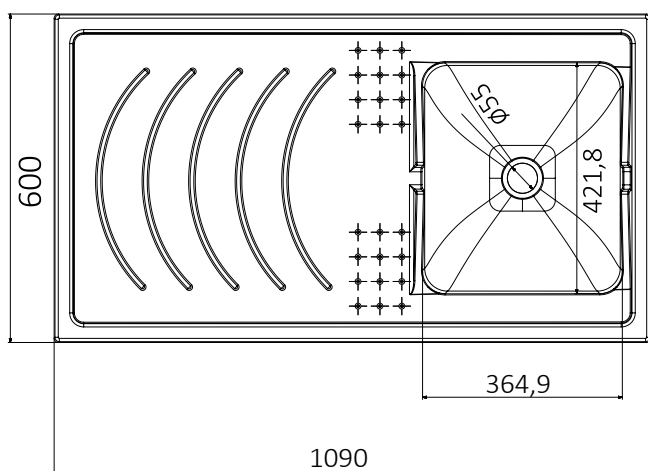

GARDEN

ART. 9008SX – 9008DX – 9008K

Mobile in PVC resistente all'acqua
 Sportelli pieni con chiusura a battente calamitata
 Maniglie cromate
 Vasca in polipropilene resistente agli acidi
 Asse di lavaggio in polipropilene resistente agli acidi
 Sifone autopulente completo di piletta e troppopieno
 Piedini regolabili in altezza 15 mm
 Vasca forabile per installazione rubinetto (rubinetto non incluso)
 Scarico sifone a 35÷45 cm da terra
 Adatto per esterni o luoghi umidi

Articoli / Articles

- 9008SX – Mobile coprilavatrice con vasca a sinistra
- 9008DX – Mobile coprilavatrice con vasca a destra
- 9008K – Mobile coprilavatrice con vasca reversibile in kit di montaggio

Washtub made of waterproof PVC
 Doors with magnetic closing
 Chromed handles
 Basin made of acid resistant polypropylene
 Washing board made of acid resistant polypropylene
 Trap: self-cleaning, equipped with mounted drain and overflow
 Height of the feet adjustable 15 mm
 Basin perforable to install the faucet (faucet not included)
 Siphon outlet 35÷45 cm from the floor
 Suitable for outdoor uses or damp spaces

ART. 2035SX – 2035DX – 2035

Vasca in polipropilene 109 x 60 cm – Polypropylene basin 109 x 60 cm

* Articoli disponibili: "2035dx" con vasca a destra, articolo "2035sx" con vasca a sinistra e articolo "2035" con vasca reversibile.